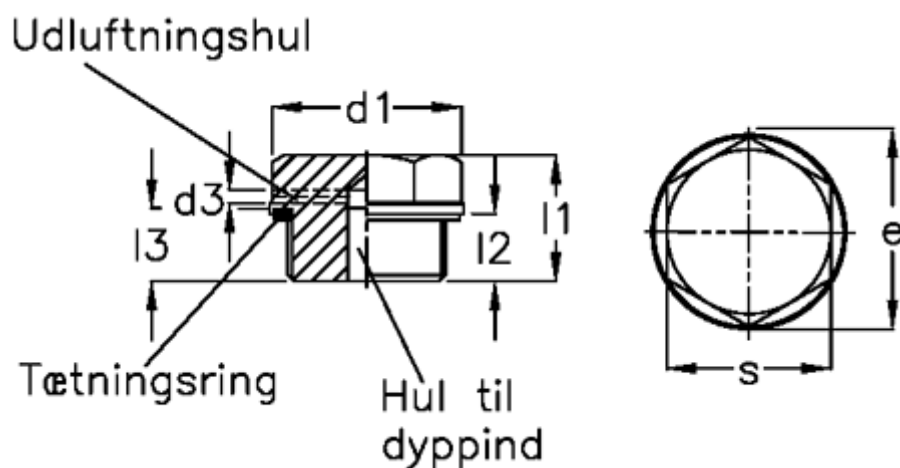

Article number: 20244526

Description: E+G

Threaded plug GN 742-32-G3/4-OS-2

Measures

d1 = 32

d2 = G3/4

d3 = 2

d4 = M5

e = 31.2

l1 = 17.0

l2 = 9.0

s = 27